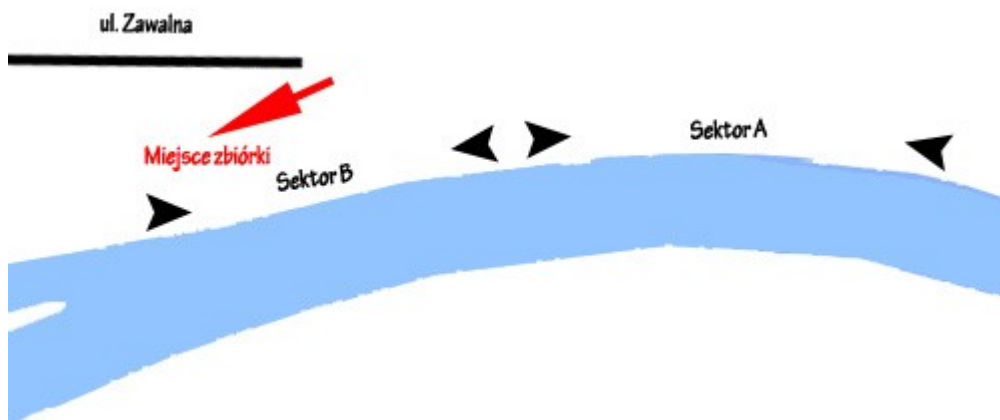

3. Harmonogram zawodów:

7:00 - 7:15 – potwierdzenie uczestnictwa
7:15 – 7:45 – odprawa i losowanie stanowisk
8:00 – wejście na stanowiska
9:50 – nęcenie zanętą ciężką
10:00 – początek zawodów
13:55 – 5 minut do końca zawodów
14:00 – koniec zawodów
14:00 – 15:00 – ważenie
15:30 – ogłoszenie wyników i rozdanie nagród

Zawody sędziować będzie koło PZW Bielawa.

Mapka łowiska: