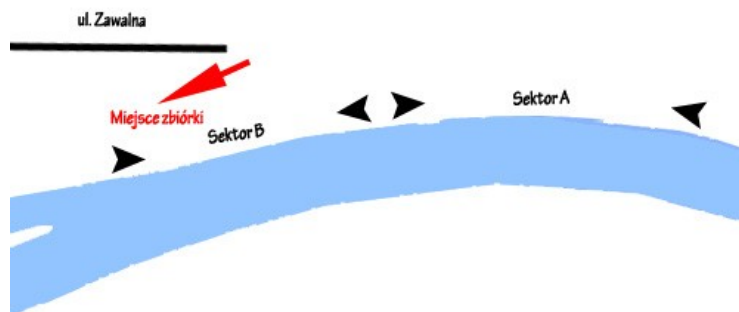

3. Harmonogram zawodów:

7:15 – odprawa i losowanie stanowisk
8:00 – wejście na stanowiska
9:50 – nęcenie zanętą ciężką
10:00 – początek zawodów
13:55 – 5 minut do końca zawodów
14:00 – koniec zawodów
14:00 – 15:00 – ważenie
15:30 – ogłoszenie wyników i rozdanie nagród

**Okręg PZW we Wrocławiu nie posiada jeszcze pozwolenia na przejazd
poza wał, więc prosimy zabrać układy transportowe!**

Mapka łowiska: